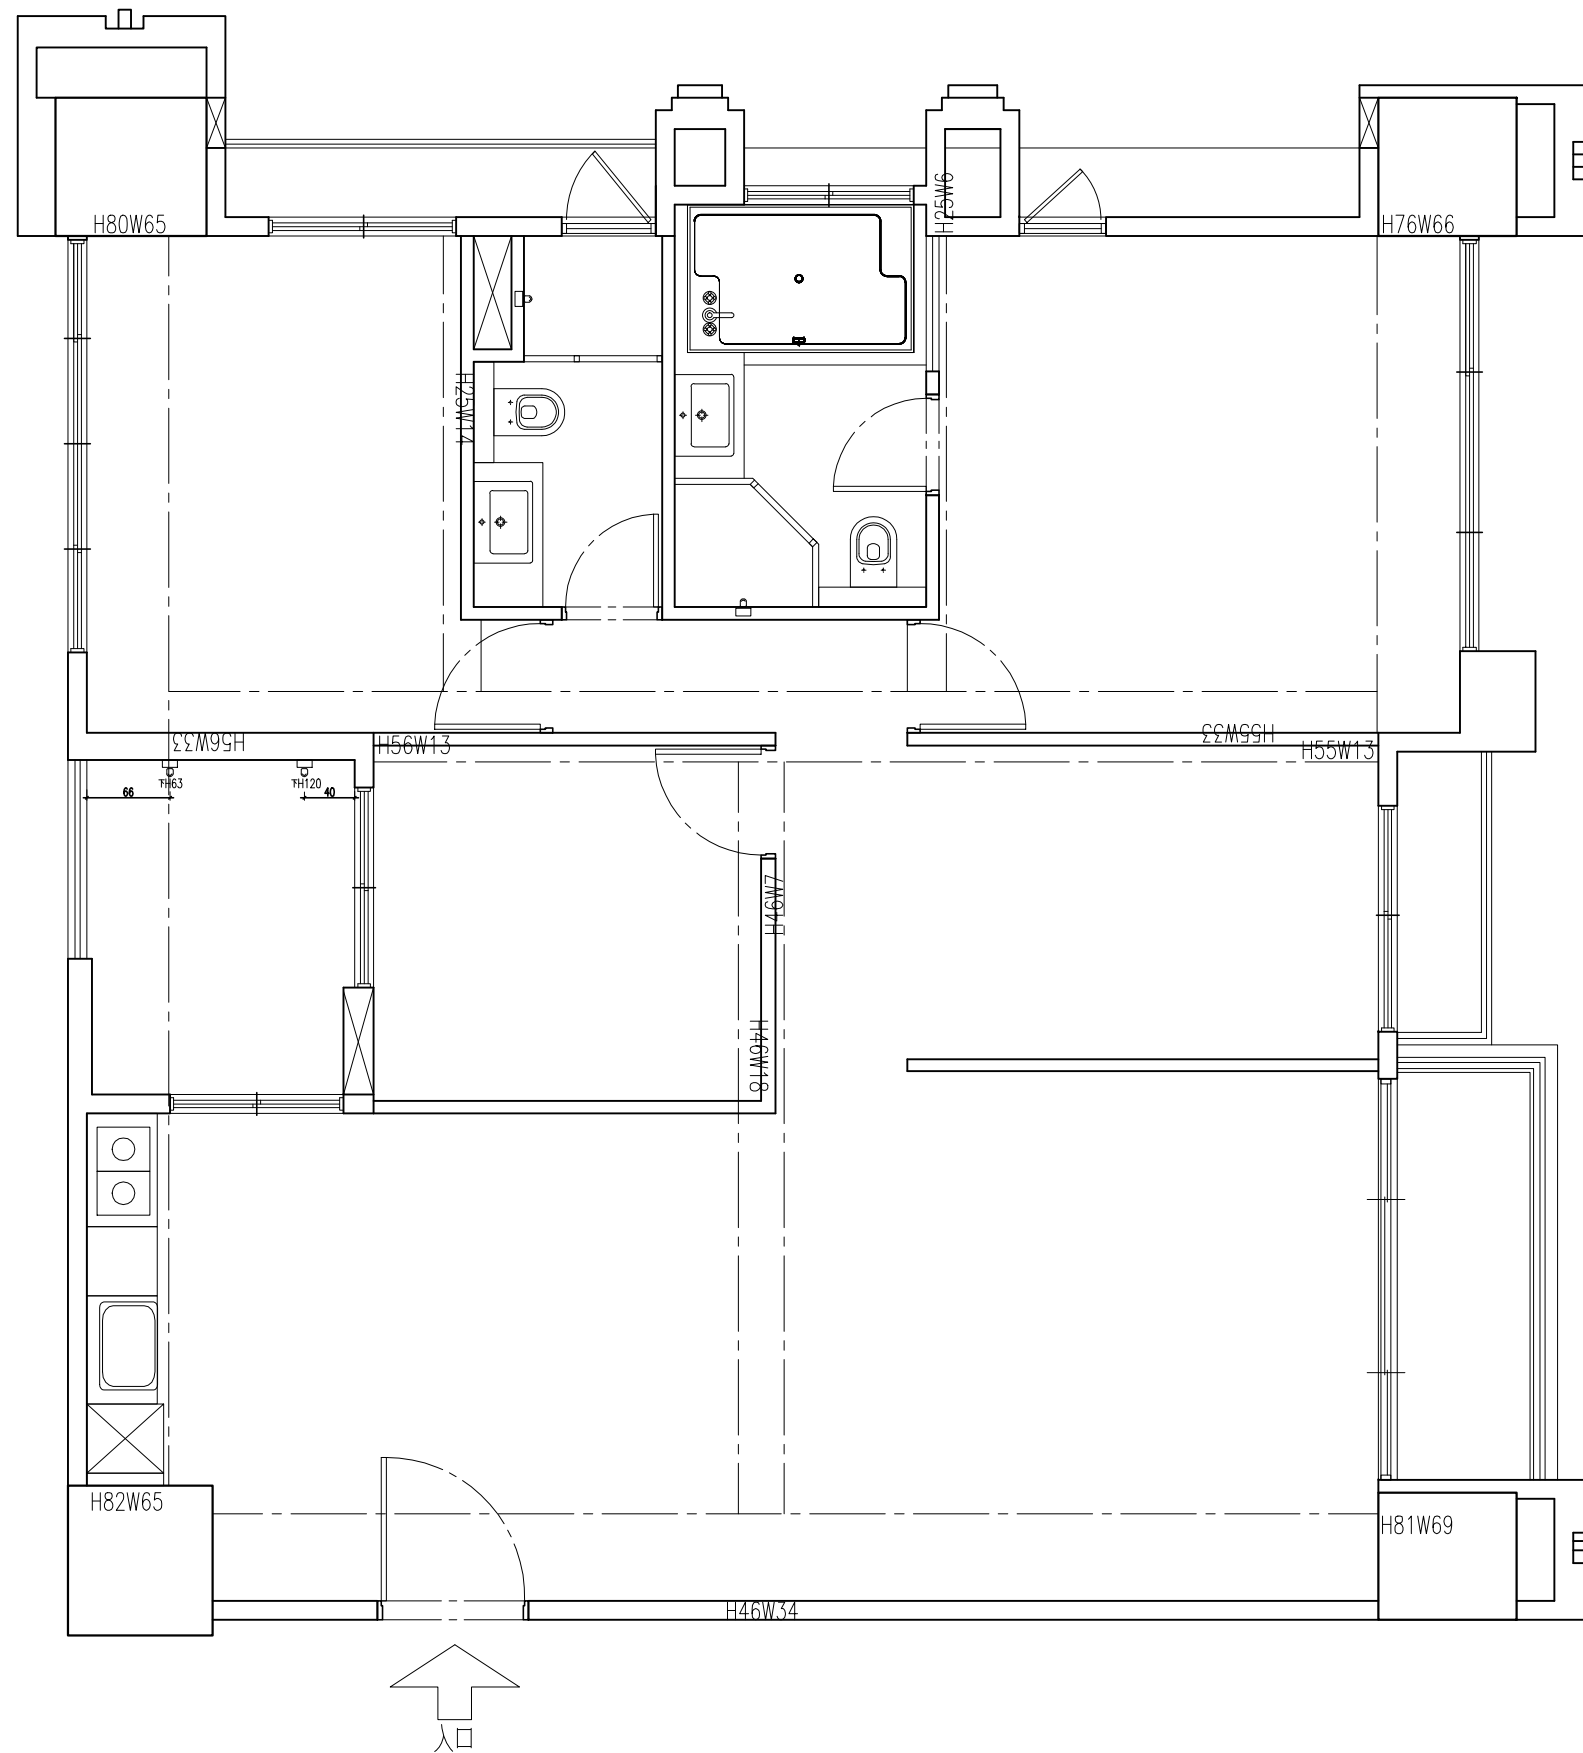

工程名稱地址
城揚建設 博愛匯
A5-3F 吳小姐

設計 DESIGNED
吳綵榮

繪圖 DRAWN

校核 CHECKED

同意 APPROVED

比例 SCALE

日期 DATE

圖名 INDEX

圖號 NO

S : 1 / 60

2017.01.11

A5-3F
原始平面圖

A5-3F 原始平面圖 S:1/60